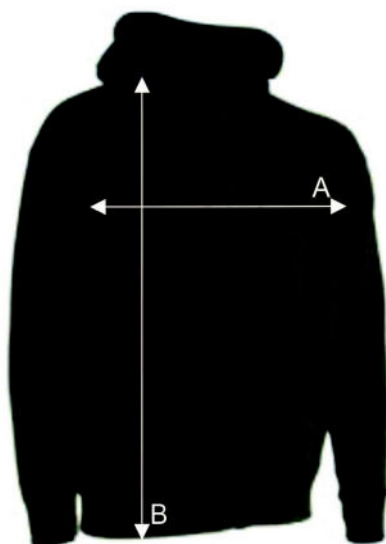

Таблиця розмірів

Жіночий реглан на замок-блискавку TERRY SWEATSHIRT 240

Ref: SWULHOOD 240

		S	M	L	XL	XXL
A	Ширина, см	48	50	52	54	56
B	Довжина, см	68	70	72	74	76

*Дані наведені з інформативною метою і можуть відхилитися від вказаних в допустимих межах.