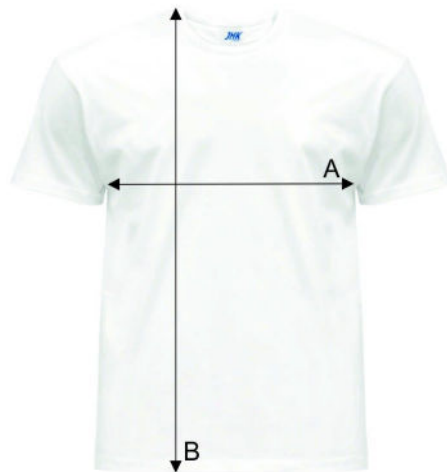

# Таблиця розмірів

Футболка унісекс

## URBAN OVERSIZE

Ref: TSUA OVER

		XS	S	M	L	XL	XXL
A	Ширина, см	53	56	59	62	65	68
B	Довжина, см	72	74	76	78	80	82

\* Дані наведені з інформативною метою і можуть відхилятися від вказаних в допустимих межах.