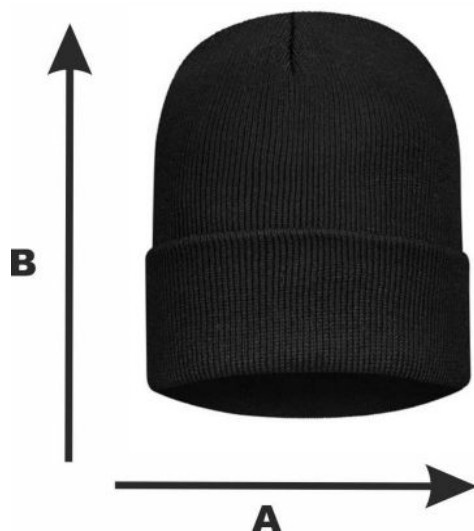

Таблиця розмірів

BERRYTEX
рекламний текстиль

Шапка BERRYTEX MAXI

Ref: BerryTex Maxi

Один розмір		
A	Ширина, см	20
B	Висота, см	22

*Дані наведені з інформативною метою і можуть відхилитися від вказаних в допустимих межах.