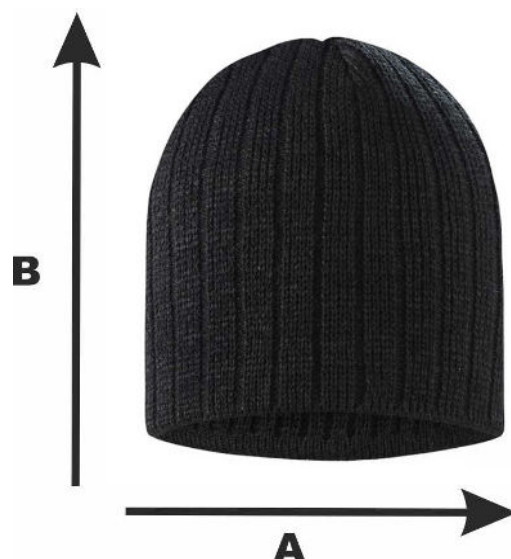

Таблиця розмірів

Шапка BERRYTEX BEANIE

Ref: BerryTex Beanie

Один розмір		
A	Ширина, см	20
B	Висота, см	22

*Дані наведені з інформативною метою і можуть відхилитися від вказаних в допустимих межах.

Інформація по догляду: