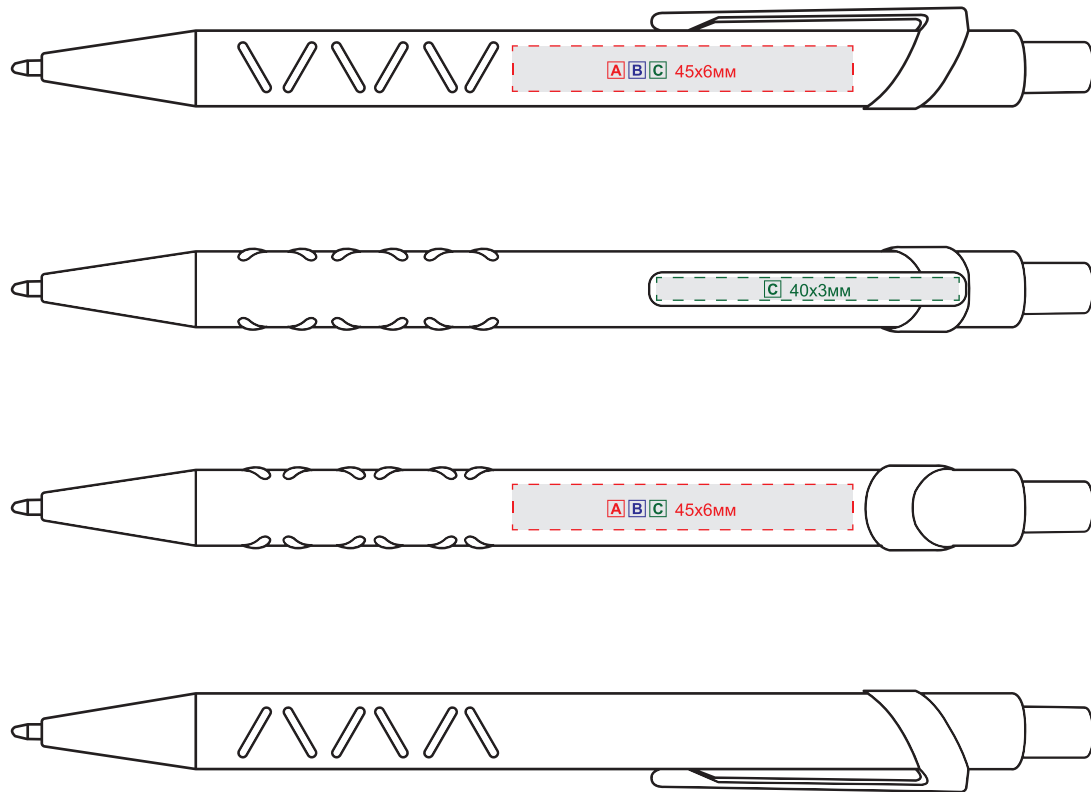

арт. 2008 Vigo

масштаб 1:1

Метод нанесення:

A - тамподрук

B - УФ друк

C - гравіювання

D - круговий трафаретний друк