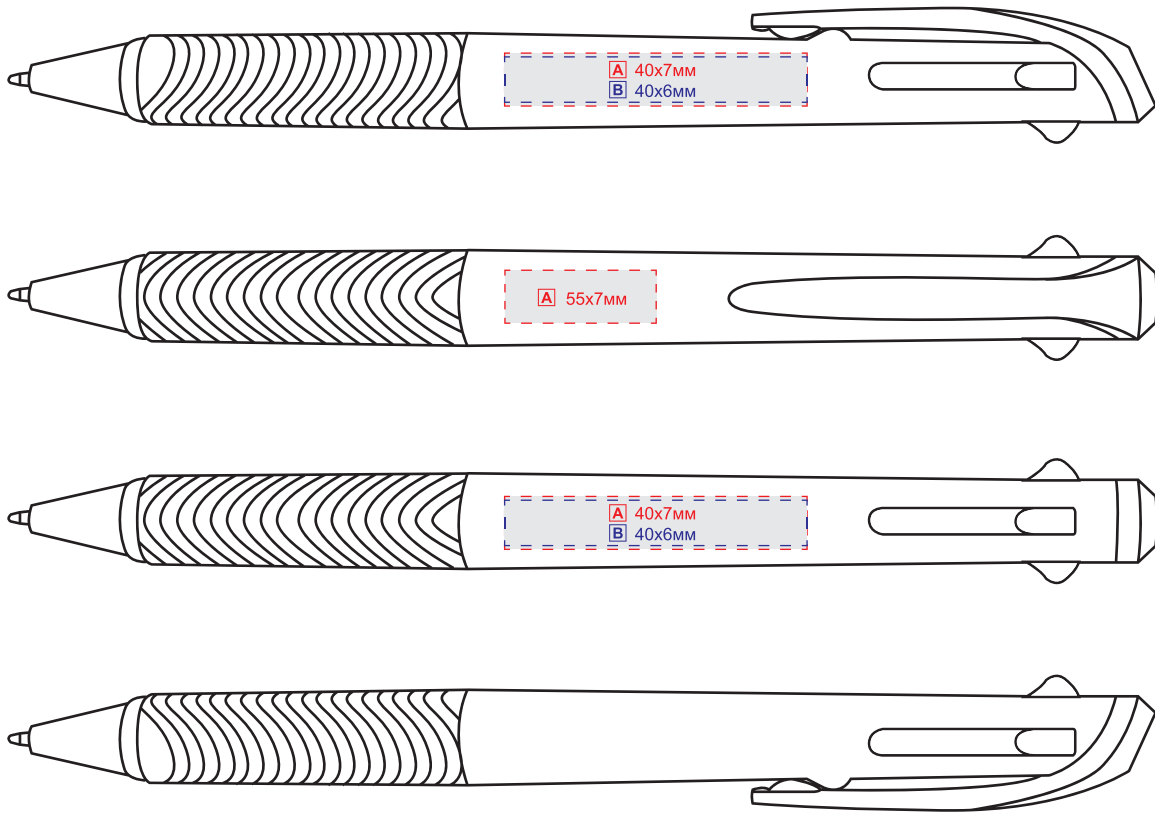

арт. 1016 Troya

масштаб 1:1

Метод нанесення:

A - тамподрук

B - УФ друк

C - гравіювання

D - круговий трафаретний друк