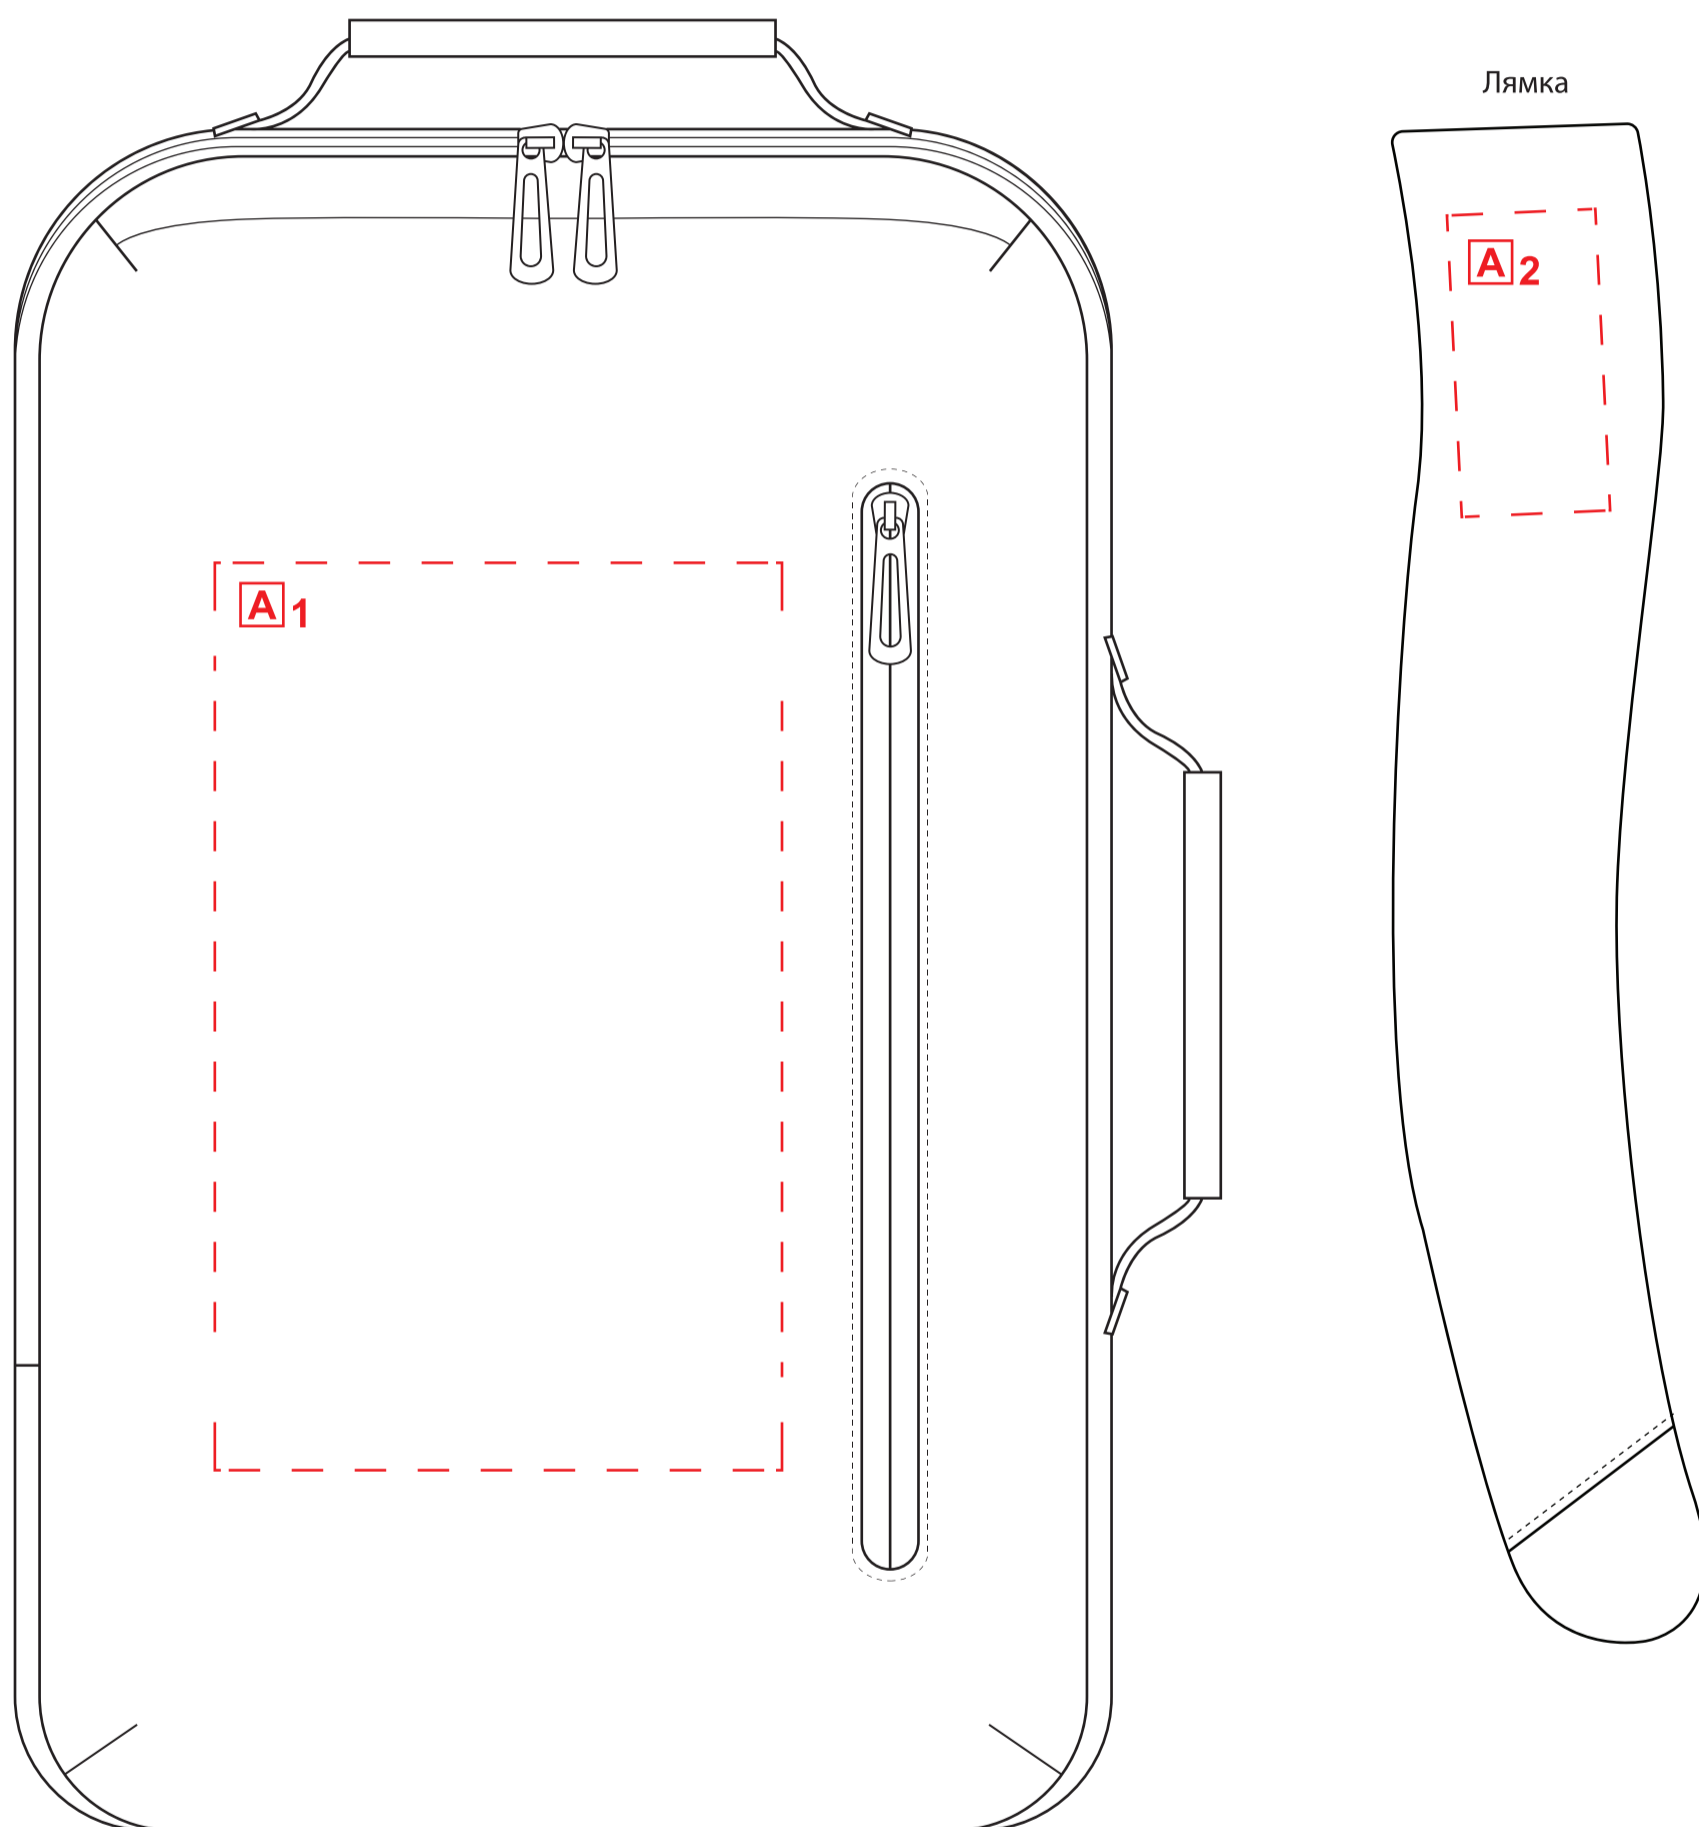

45 x 29 x 16 см

**Метод нанесення:**

**A** - термодрок: A1 - max h 240 x 150mm, A2 - max h 80 x 40mm