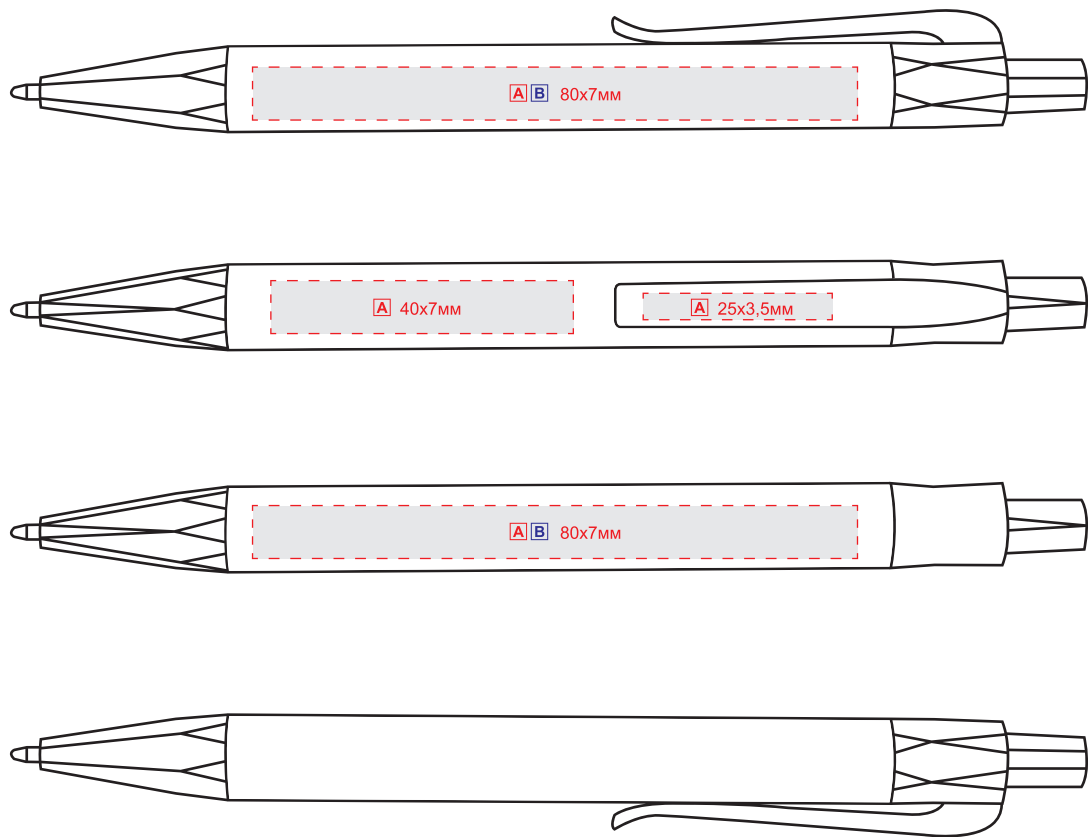

арт. 1020 Manila

масштаб 1:1

Метод нанесення:

A - тамподрук

B - УФ друк

C - гравіювання

D - круговий трафаретний друк