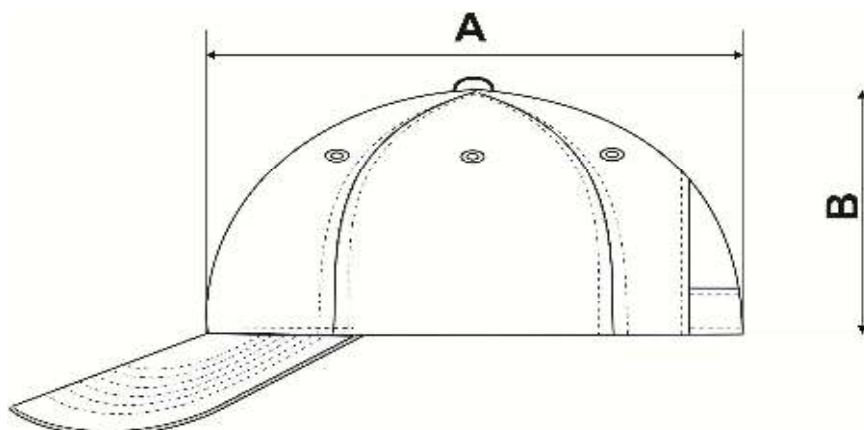

Таблиця розмірів

Кепка шестиклинка 6P

Ref: 305

Один розмір		
A	Ширина, см	19
B	Висота, см	11

*Дані наведені з інформативною метою і можуть відхилитися від вказаних в допустимих межах.

Інформація по догляду: