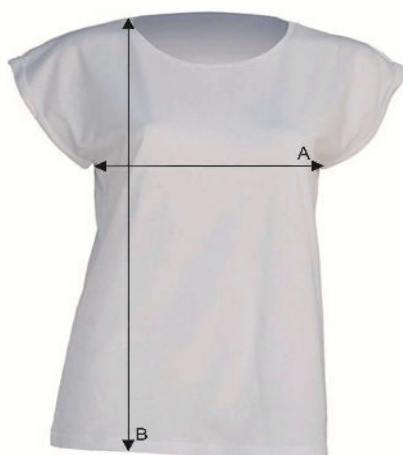

Таблиця розмірів

Футболка жіноча

ТОВАГО

Ref: TSULTBG

		S	M	L
A	Ширина, см	49	51	53
B	Довжина, см	66	68	72

*Дані наведені з інформативною метою і можуть відхилитися від вказаних в допустимих межах.

Інформація по догляду: