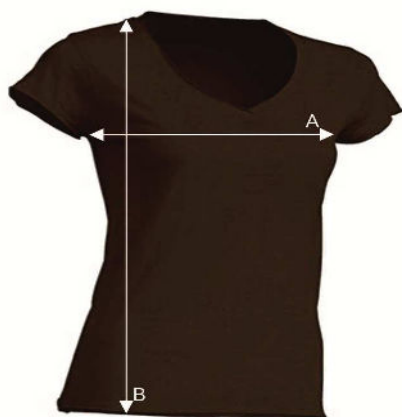

Таблиця розмірів

Футболка жіноча

SICILIA

Ref: TSULSCL

		S	M	L	XL
A	Ширина, см	40	42	45	48
B	Довжина, см	64	66	68	70

*Дані наведені з інформативною метою і можуть відхилитися від вказаних в допустимих межах.