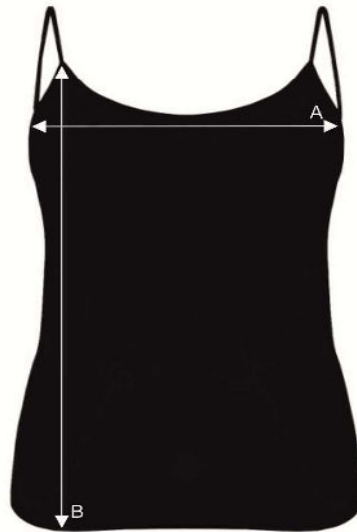

Таблиця розмірів

Майка жіноча

SAONA

Ref: TSULSAONA

		S	M	L	XL
A	Ширина, см	34	39	44	46
B	Довжина, см	55	57	57	59

*Дані наведені з інформативною метою і можуть відхилятися від вказаних в допустимих межах.

Інформація по догляду: