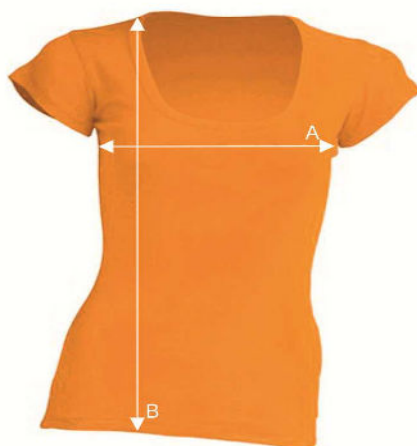

Таблиця розмірів

Футболка жіноча

CRETA

Ref: TSULCRT

		S	M	L	XL
A	Ширина, см	34	36	39	42
B	Довжина, см	63	64	65	66

*Дані наведені з інформативною метою і можуть відхилитися від вказаних в допустимих межах.

Інформація по догляду: