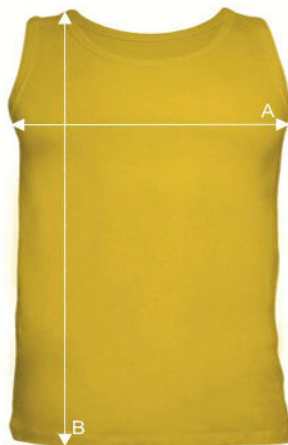

Таблиця розмірів

Майка чоловіча

URBAN STRAP

Ref: TSUASTRPM

		S	M	L	XL	XXL
A	Ширина, см	52	54	56	58	60
B	Довжина, см	66	68	70	72	74

*Дані наведені з інформативною метою і можуть відхилятися від вказаних в допустимих межах.