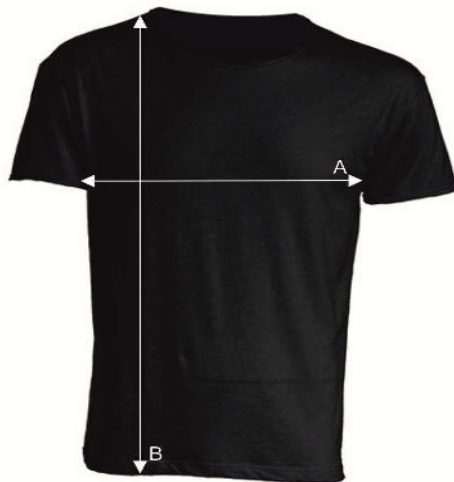

# Таблиця розмірів

Футболка чоловіча

## URBAN SLUB MEN

Ref: TSUASLB

		XS	S/M	L
A	Ширина, см	52	54	58
B	Довжина, см	70	72	76

\*Дані наведені з інформативною метою і можуть відхилитися від вказаних в допустимих межах.

Інформація по догляду: