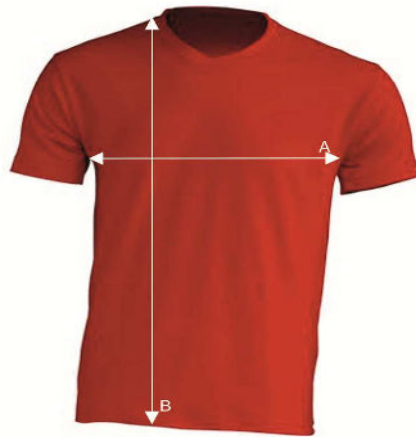

Таблиця розмірів

Футболка чоловіча

URBAN V-NECK

Ref: TSUAPICO

		S	M	L	XL	XXL
A	Ширина, см	48	51	53	56	58
B	Довжина, см	70	72	74	76	80

*Дані наведені з інформативною метою і можуть відхилитися від вказаних в допустимих межах.