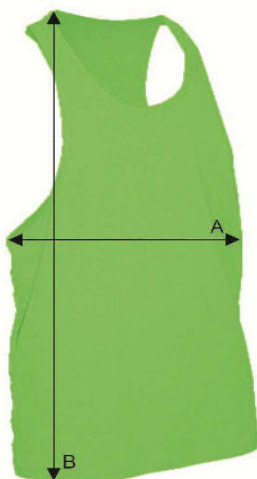

Таблиця розмірів

Майка унісекс

URBAN BEACH UNISEX

Ref: TSUALBCH

		XS	S	M	L	XL
A	Ширина, см	48	50	52	54	56
B	Довжина, см	70	72	74	76	78

*Дані наведені з інформативною метою і можуть відхилитися від вказаних в допустимих межах.