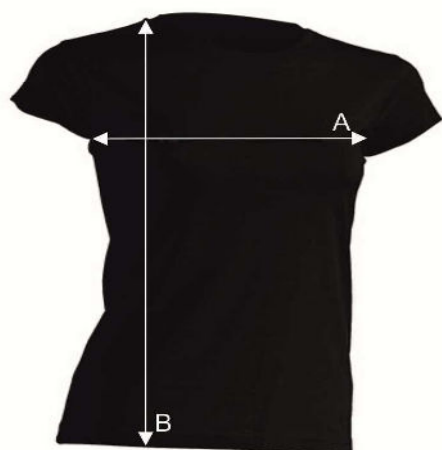

Таблиця розмірів

Футболка жіноча

LADY PREMIUM

Ref: TSRPRM

		S	M	L	XL	XXL	3XL
A	Ширина, см	42	44	46	48	50	52
B	Довжина, см	60	63	64	66	68	70

*Дані наведені з інформативною метою і можуть відхилятися від вказаних в допустимих межах.