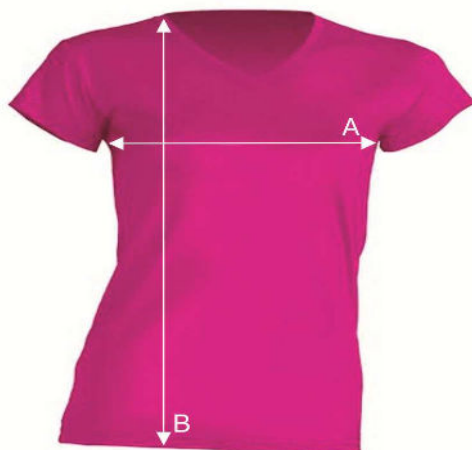

Таблиця розмірів

Футболка жіноча

LADY COMFORT V-NECK

Ref: TSRLCMFP

		S	M	L	XL	XXL
A	Ширина, см	42	44	46	48	50
B	Довжина, см	60	62	64	66	68

*Дані наведені з інформативною метою і можуть відхилитися від вказаних в допустимих межах.