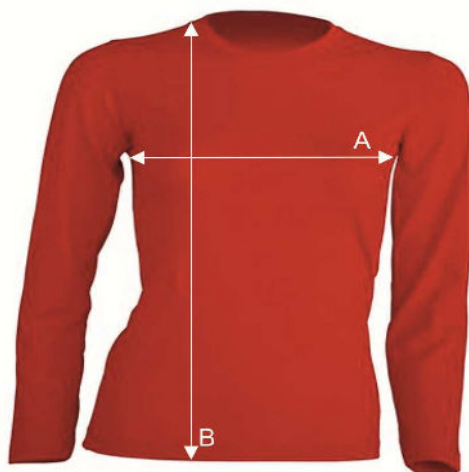

Таблиця розмірів

Футболка жіноча

LADY COMFORT LS

Ref: TSRLCMFLS

		S	M	L	XL	XXL
A	Ширина, см	42	44	46	48	50
B	Довжина, см	60	62	64	66	68

*Дані наведені з інформативною метою і можуть відхилятися від вказаних в допустимих межах.