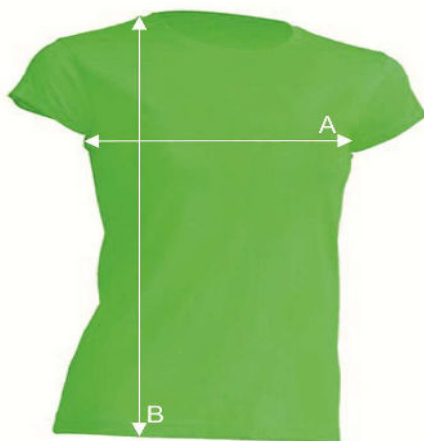

# Таблиця розмірів

Футболка жіноча

## LADY COMFORT

Ref: TSRLCMF

		S	M	L	XL	XXL
A	Ширина, см	42	44	46	48	50
B	Довжина, см	60	62	64	66	68

\*Дані наведені з інформативною метою і можуть відхилятися від вказаних в допустимих межах.

Інформація по догляду: