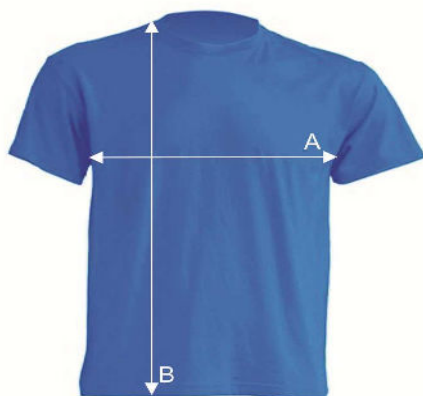

Таблиця розмірів

Футболка унісекс

REGULAR HIT

Ref: TSRA170

| | | XS | S | M | L | XL | XXL | 3XL | 4XL | 5XL |
|---|-------------|----|----|----|----|----|-----|-----|-----|-----|
| A | Ширина, см | 48 | 51 | 53 | 56 | 58 | 61 | 66 | 68 | 72 |
| B | Довжина, см | 68 | 70 | 72 | 74 | 76 | 78 | 82 | 84 | 88 |