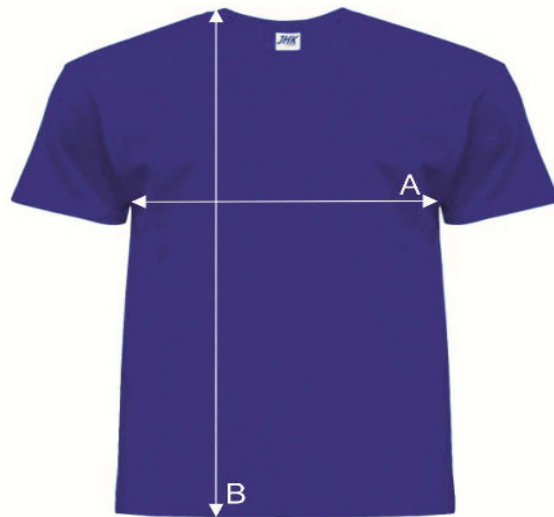

# Таблиця розмірів

Футболка унісекс

## REGULAR COMBED

Ref: TSRA160COMB

		XS	S	M	L	XL	XXL
A	Ширина, см	48	51	53	56	58	61
B	Довжина, см	68	70	72	74	76	78

\*Дані наведені з інформативною метою і можуть відхилитися від вказаних в допустимих межах.