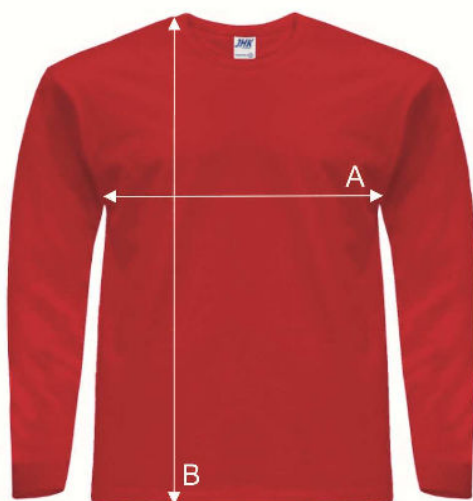

Таблиця розмірів

Футболка унісекс

REGULAR LS

Ref: TSRA150LS

		XS	S	M	L	XL	XXL	3XL
A	Ширина, см	48	51	53	56	58	61	66
B	Довжина, см	68	70	72	74	76	78	82

*Дані наведені з інформативною метою і можуть відхилитися від вказаних в допустимих межах.