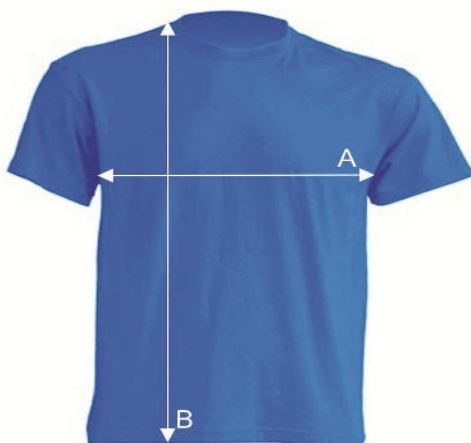

Таблиця розмірів

Футболка унісекс REGULAR

Ref: TSRA150

		XS	S	M	L	XL	XXL	3XL	4XL	5XL
A	Ширина, см	48	51	53	56	58	61	66	68	72
B	Довжина, см	68	70	72	74	76	78	82	84	88

*Дані наведені з інформативною метою і можуть відхилитися від вказаних в допустимих межах.