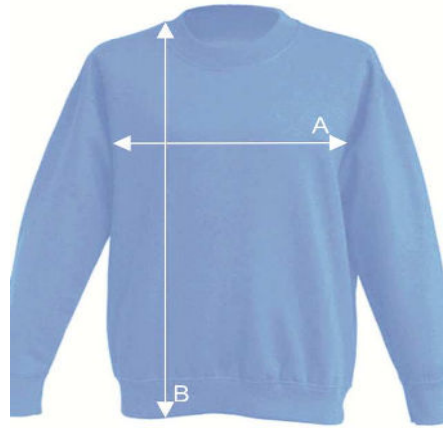

# Таблиця розмірів

Дитячий светр

## KID SWEATSHIRT

Ref: SWRK290

		1/2	3/4	5/6	7/8	9/11	12/14
A	Ширина, см	33	36	39	42	46	50
B	Довжина, см	40	43	46	53	58	61

\*Дані наведені з інформативною метою і можуть відхилитися від вказаних в допустимих межах.