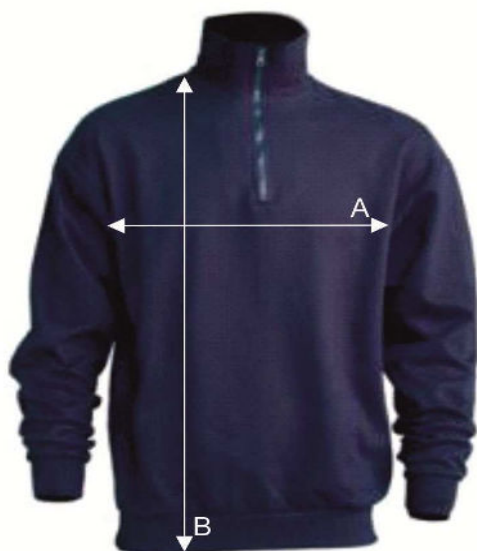

# Таблиця розмірів

Чоловічий реглан з коротким замком-блискавкою

## HALF ZIP SWEATSHIRT

Ref: SWRAZIP

		S	M	L	XL	XXL
A	Ширина, см	54	57	60	63	66
B	Довжина, см	66	69	72	76	78

\*Дані наведені з інформативною метою і можуть відхилитися від вказаних в допустимих межах.

Інформація по догляду: