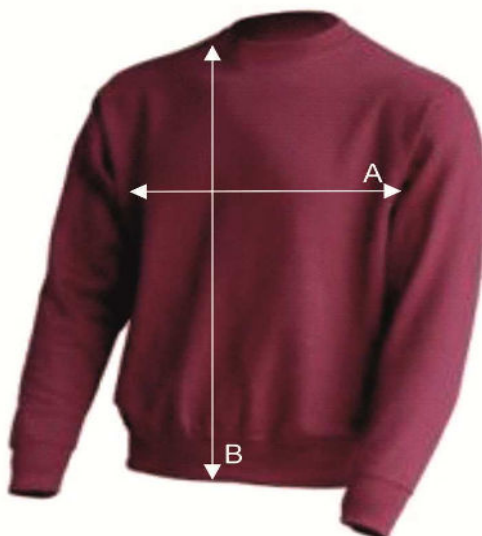

Таблиця розмірів

светр унісекс

SWEATSHIRT UNISEX 290

Ref: SWRA 290

	XS	S	M	L	XL	XXL	3XL	
A	Ширина, см	51	54	57	60	63	66	70
B	Довжина, см	63	66	69	72	76	78	81

*Дані наведені з інформативною метою і можуть відхилятися від вказаних в допустимих межах.