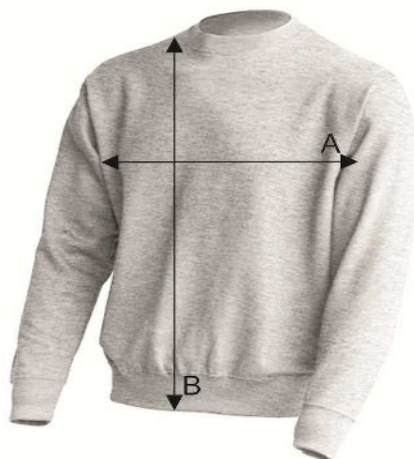

Таблиця розмірів

светр унісекс

OCEAN SWEATSHIRT

Ref: SWOCECR

		XS	S	M	L	XL	XXL	3XL
A	Ширина, см	51	54	57	60	63	66	70
B	Довжина, см	63	66	69	72	76	78	81

*Дані наведені з інформативною метою і можуть відхилятися від вказаних в допустимих межах.