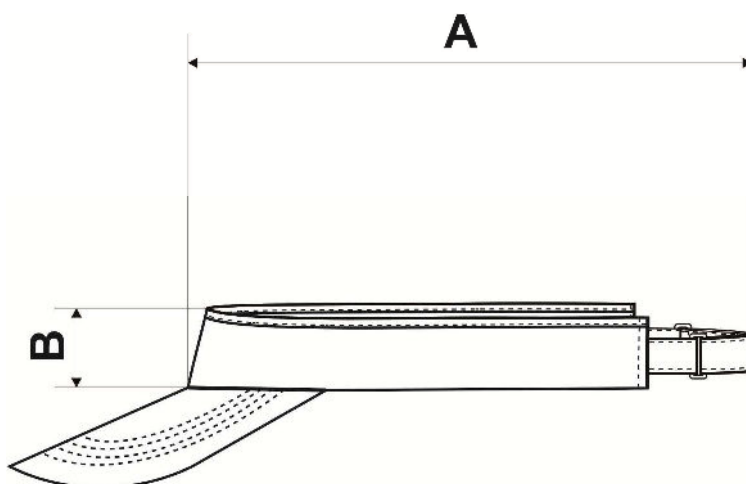

Кепка Sunvisor

Ref: 310

Один розмір		
A	Ширина, см	27
B	Висота, см	5,5

*Дані наведені з інформативною метою і можуть відхилитися від вказаних в допустимих межах.

Інформація по догляду: