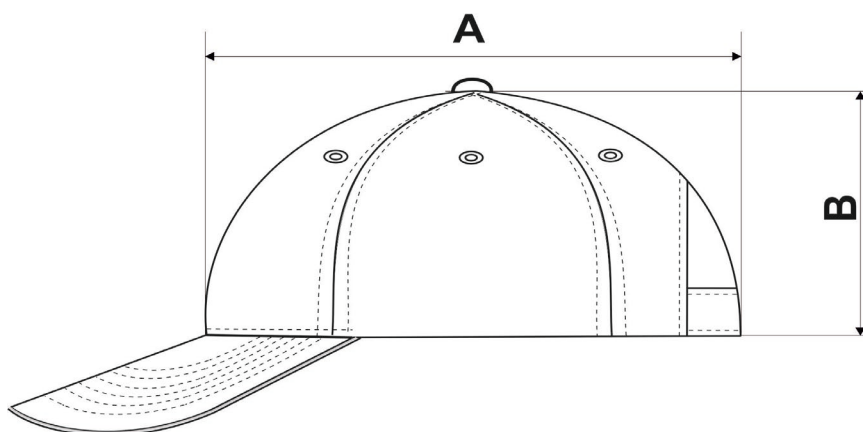

# Таблиця розмірів

## Кепка шестиклинка Sunshine PICCOLIO

Ref: P31

Один розмір		
A	Ширина, см	19
B	Висота, см	11

\*Дані наведені з інформативною метою і можуть відхилитися від вказаних в допустимих межах.

Інформація по догляду: