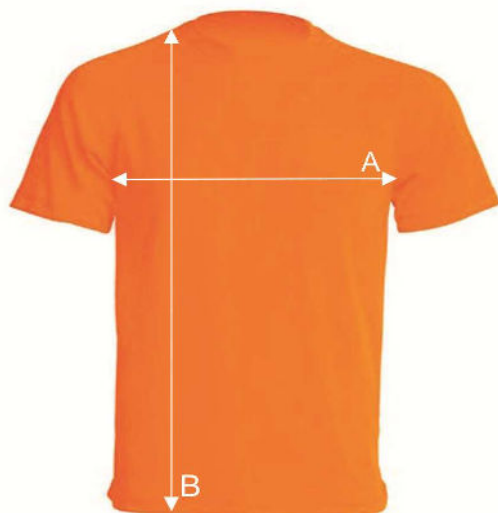

Таблиця розмірів

Футболка

SPORT REGULAR MAN

Ref: SPORTRGLM

		S	M	L	XL	XXL
A	Ширина, см	44	48	52	56	59
B	Довжина, см	70	72	73	76	79

*Дані наведені з інформативною метою і можуть відхилитися від вказаних в допустимих межах.