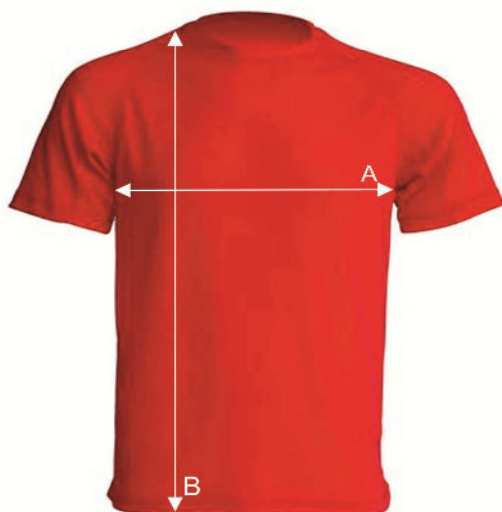

Таблиця розмірів

Футболка чоловіча

SPORTMAN

Ref: SPORTMAN

		S	M	L	XL	XXL	3XL
A	Ширина, см	50	52	54	56	58	60
B	Довжина, см	68	70	72	74	79	81

*Дані наведені з інформативною метою і можуть відхилитися від вказаних в допустимих межах.