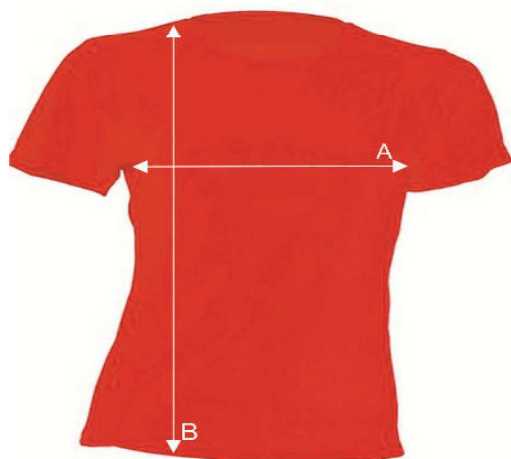

# Таблиця розмірів

Футболка жіноча

# SPORTLADY

Ref: SPORTLADY

		S	M	L	XL	XXL
A	Ширина, см	41	43	45	47	49
B	Довжина, см	60	62	64	66	68

\*Дані наведені з інформативною метою і можуть відхилятися від вказаних в допустимих межах.

Інформація по догляду: