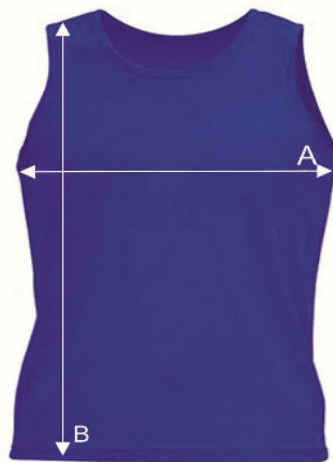

Таблиця розмірів

Майка чоловіча

SPORT ARUBA MAN

Ref: SPORTARBM

		S	M	L	XL	XXL
A	Ширина, см	49	51	53	55	57
B	Довжина, см	66	68	70	72	74

*Дані наведені з інформативною метою і можуть відхилятися від вказаних в допустимих межах.