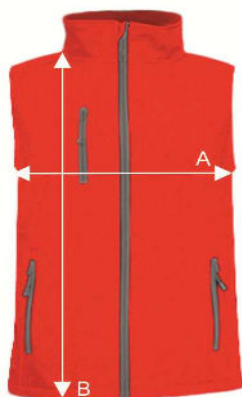

Таблиця розмірів

Чоловіча безрукавка

SOFTSHELL VEST

Ref: SOFTVEST

		S	M	L	XL	XXL
A	Ширина, см	53	55	57	59	61
B	Довжина, см	70	72	74	76	78

*Дані наведені з інформативною метою і можуть відхилятися від вказаних в допустимих межах.