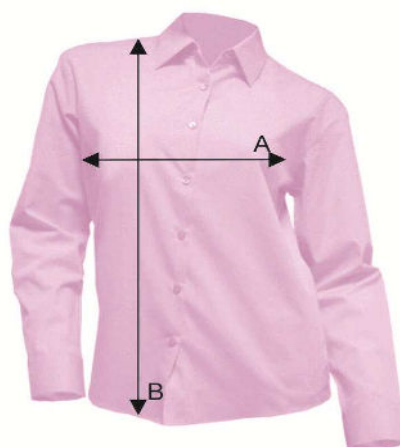

Таблиця розмірів

Сорочка жіноча з довгими рукавами CASUAL & BUSINESS SHIRT LADY

Ref: SHLOXF

		XS	S	M	L	XL	XXL	3XL
A	Ширина, см	46	49,5	52	54,5	58,5	62,5	66,5
B	Довжина, см	63	65	67	68	69	70	71

*Дані наведені з інформативною метою і можуть відхилитися від вказаних в допустимих межах.