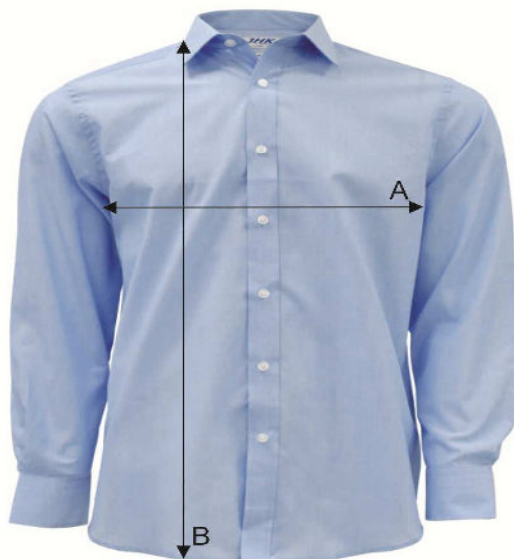

Таблиця розмірів

Сорочка чоловіча з довгими рукавами

MILAN

Ref: SHAMILAN

		XS	S	M	L	XL	XXL	3XL
A	Ширина, см	51	53,5	56	58,5	63,5	68,5	73,5
B	Довжина, см	79	79	80	81	82	83	84

*Дані наведені з інформативною метою і можуть відхилятися від вказаних в допустимих межах.