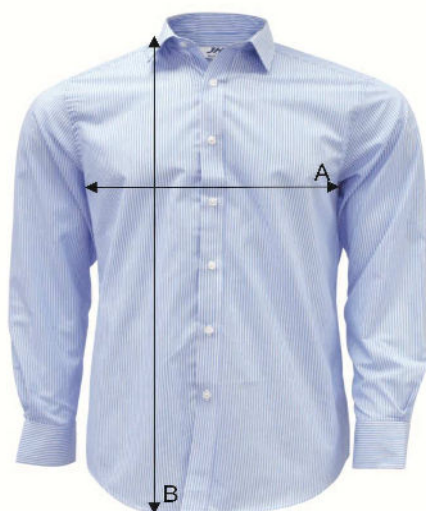

Таблиця розмірів

Сорочка чоловіча з довгими рукавами

BERLIN

Ref: SHABERLIN

		XS	S	M	L	XL	XXL	3XL
A	Ширина, см	51	53,5	56	58,5	63,5	68,5	73,5
B	Довжина, см	79	79	80	81	82	83	84

*Дані наведені з інформативною метою і можуть відхилятися від вказаних в допустимих межах.