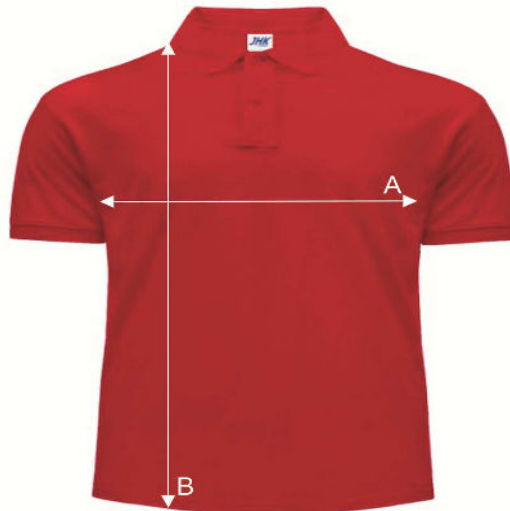

Таблиця розмірів

Сорочка-поло

POLO WORKER 210

Ref: PORA210WK

		S	M	L	XL	XXL	3XL	4XL	5XL
A	Ширина, см	52	54	56	60	64	68	72	76
B	Довжина, см	70	72	74	76	82	88	92	96

*Дані наведені з інформативною метою і можуть відхилитися від вказаних в допустимих межах.