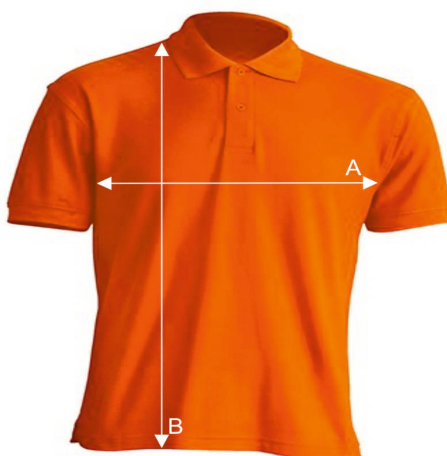

Таблиця розмірів

Сорочка-поло

POLO REGULAR MAN

Ref: PORA210

		XS	S	M	L	XL	XXL	3XL	4XL	5XL
A	Ширина, см	47	51	53	55	59	63	65	67	71
B	Довжина, см	68	70	72	74	76	82	84	86	88

*Дані наведені з інформативною метою і можуть відхилитися від вказаних в допустимих межах.