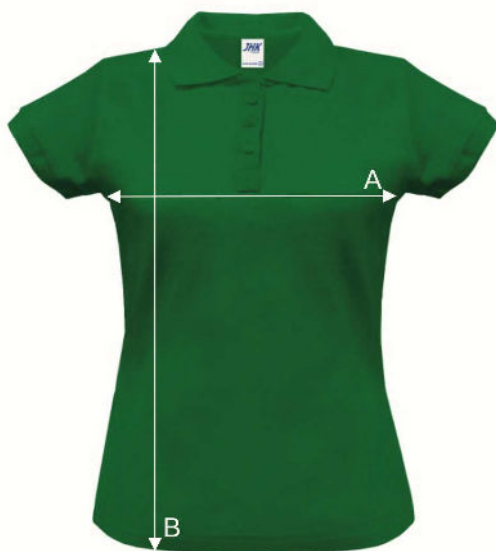

# Таблиця розмірів

Сорочка-поло жіноча

## POLO WORKER LADY

Ref: POPL200WK

		S	M	L	XL	XXL	3XL
A	Ширина, см	42	44	46	48	50	54
B	Довжина, см	61	63	65	67	69	73

\*Дані наведені з інформативною метою і можуть відхилитися від вказаних в допустимих межах.