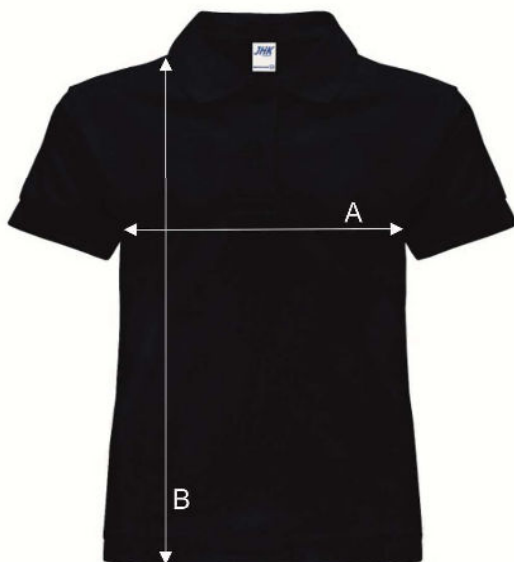

# Таблиця розмірів

Дитяча сорочка-поло

## KID POLO SCHOOL WEAR

Ref: PKID210SCH

		1/2	3/4	5/6	7/8	9/11	12/14
A	Ширина, см	30	33	37	39	42	44
B	Довжина, см	39	42	46	51	57	64

\*Дані наведені з інформативною метою і можуть відхилитися від вказаних в допустимих межах.