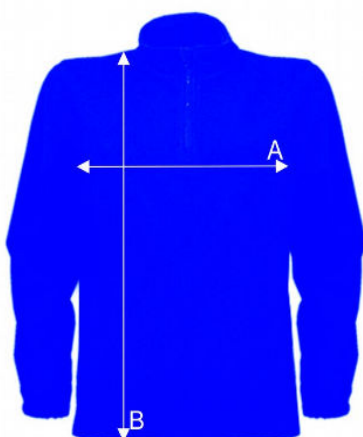

Таблиця розмірів

Чоловіча мікрофлісова кофта

MICRO FLEECE MAN

Ref: MICFLEMAN

		XS	S	M	L	XL	XXL
A	Ширина, см	49	51	53	55	57	59
B	Довжина, см	66	68	70	73	76	78

*Дані наведені з інформативною метою і можуть відхилитися від вказаних в допустимих межах.