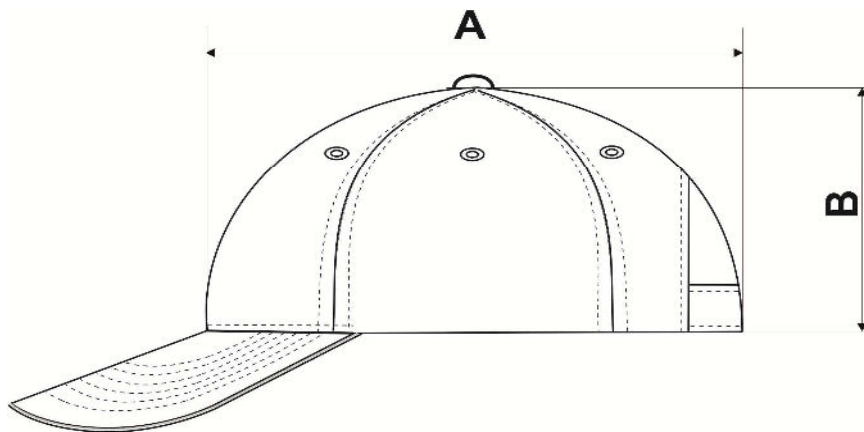

Кепка шестиклинка 6P

Ref: 305

Один розмір		
A	Ширина, см	19
B	Висота, см	11

*Дані наведені з інформативною метою і можуть відхилитися від вказаних в допустимих межах.

Інформація по догляду: