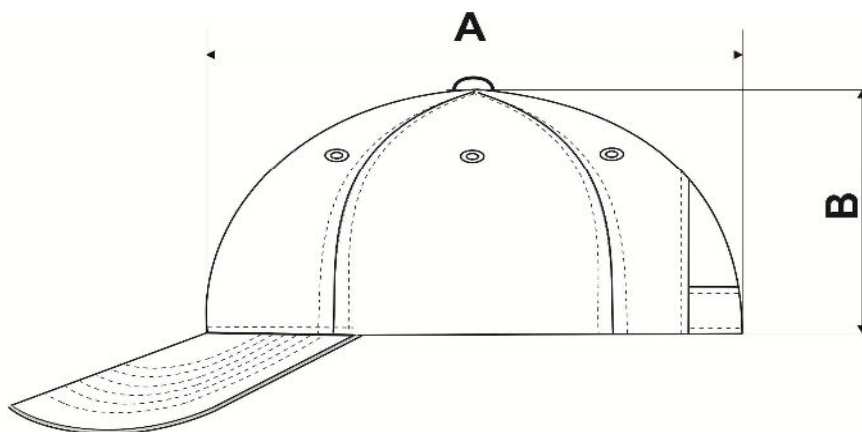

Таблиця розмірів

Кепка шестиклинка 6P Sandwich

Ref: 306

Один розмір		
A	Ширина, см	19
B	Висота, см	11

*Дані наведені з інформативною метою і можуть відхилитися від вказаних в допустимих межах.

Інформація по догляду: