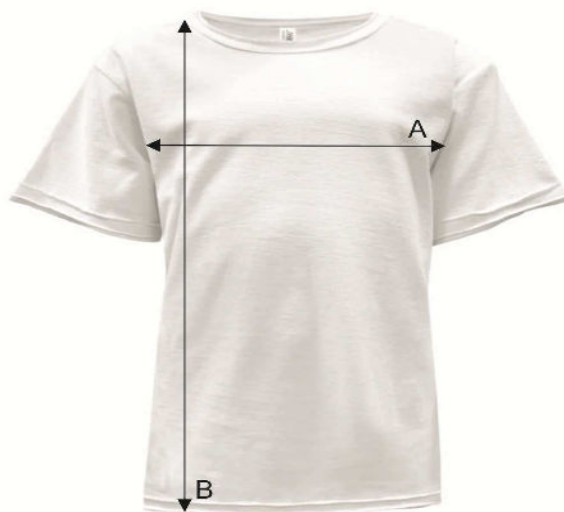

# Таблиця розмірів

Футболка дитяча

## URBAN SEA KID

Ref: TSUKSEA

		1/2	3/4	5/6	7/8	9/11	12/14
A	Ширина, см	29	32	35	38	41	43
B	Довжина, см	40	44	49	52	58	61

\*Дані наведені з інформативною метою і можуть відхилитися від вказаних в допустимих межах.