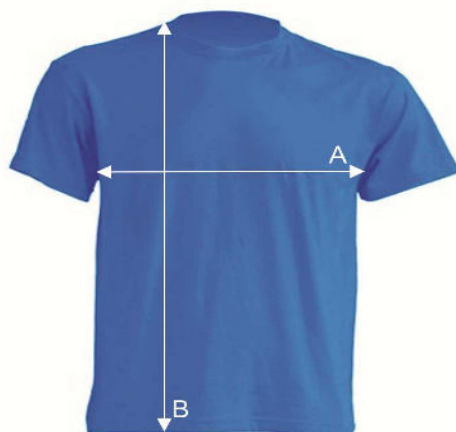

# Таблиця розмірів

Футболка унісекс

## PREMIUM

Ref: TSRA190

		XS	S	M	L	XL	XXL	3XL	4XL	5XL
A	Ширина, см	48	51	53	56	58	61	66	68	72
B	Довжина, см	68	70	72	74	76	78	82	84	88

\*Дані наведені з інформативною метою і можуть відхилятися від вказаних в допустимих межах.