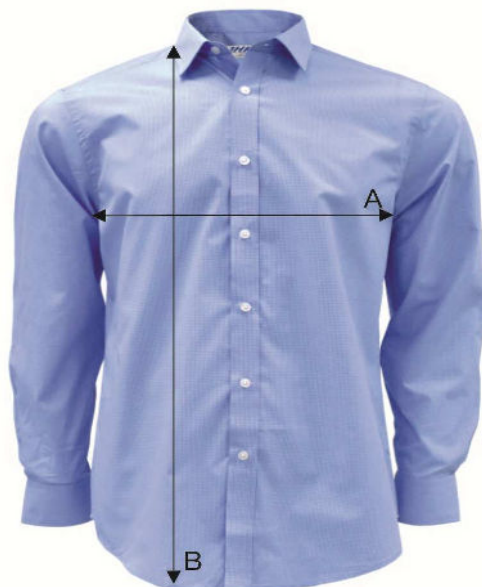

Таблиця розмірів

Сорочка чоловіча з довгими рукавами

LONDON

Ref: SHALONDON

		XS	S	M	L	XL	XXL	3XL
A	Ширина, см	51	53,5	56	58,5	63,5	68,5	73,5
B	Довжина, см	79	79	80	81	82	83	84

*Дані наведені з інформативною метою і можуть відхилятися від вказаних в допустимих межах.