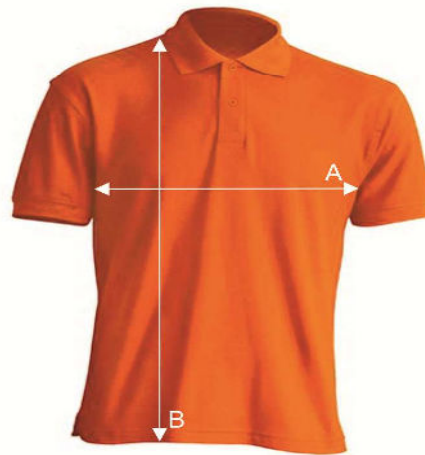

# Таблиця розмірів

Сорочка-поло

# OCEAN POLO

Ref: POLOCEAN

		S	M	L	XL	XXL	3XL
A	Ширина, см	48	52	54	56	60	64
B	Довжина, см	68	70	72	74	76	82

\*Дані наведені з інформативною метою і можуть відхилитися від вказаних в допустимих межах.

Інформація по догляду: